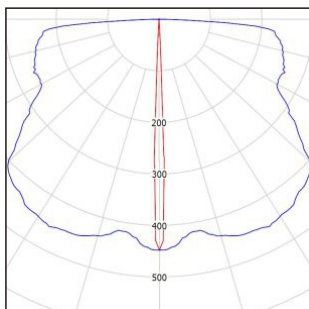

**Color**

**TECHNICAL DETAILS:**

Model	Watts	Color Temp	Lumens	CRI	Input
NEVWL06	7W	3000K/4000K/5000K	600lm	>80	AC100-240V

**Photometric Data**

NEVWL06/7W/180WH

NEVWL06/7W/360WH