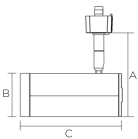

Model	A(mm)	B(mm)	C(mm)
NEVTL30	163	Ø67	155

Photometric Data

NEVTL30 12W 24°