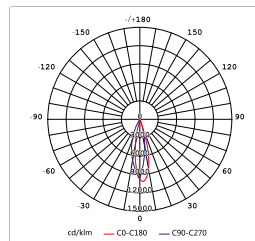

NEVSP40 24W 24°