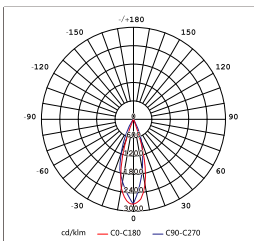

Photometric Data

NEVSP40 9W 24°