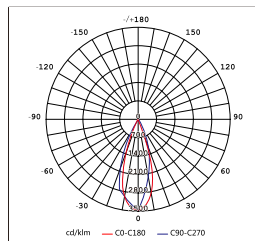

NEVSP40 15W 24°