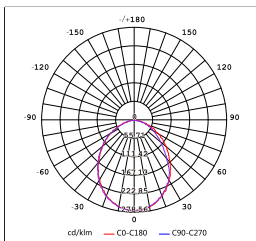

### TECHNICAL DETAILS:

Model	Watts	Lumens	Color Temp	Cutout(mm)
NEVDL40-3	6W	540lm	3000K/4000K/6500K	Ø75
NEVDL40-4	12W	1080lm	3000K/4000K/6500K	Ø100
NEVDL40-6	20W	1800lm	3000K/4000K/6500K	Ø150
NEVDL40-8	24W	2300lm	3000K/4000K/6500K	Ø200
NEVDL40-6	30W	2700lm	3000K/4000K/6500K	Ø200

### Photometric Data

NEVDL40-3 6W 110°

NEVDL40-4 12W 110°

NEVDL40-6 20W 110°

NEVDL40-8 24W 110°