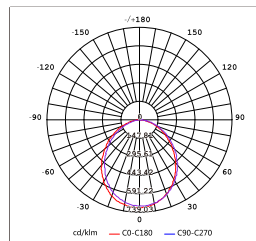

### TECHNICAL DETAILS:

Model	Watts	Lumens	Color Temp	Cutout(mm)
NEVDL40-3	6W	540lm	3000K/4000K/6500K	Ø75
NEVDL40-4	12W	1080lm	3000K/4000K/6500K	Ø100
NEVDL40-6	20W	1800lm	3000K/4000K/6500K	Ø150
NEVDL40-8	24W	2300lm	3000K/4000K/6500K	Ø200
NEVDL40-6	30W	2700lm	3000K/4000K/6500K	Ø200

### Photometric Data

NEVDL40-3 6W 110°

NEVDL40-4 12W 110°

NEVDL40-6 20W 110°

NEVDL40-8 24W 110°