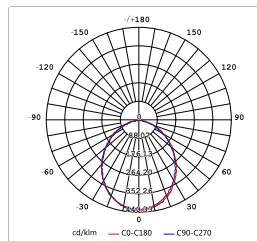

### TECHNICAL DETAILS:

Model	Watts	Lumens	Color Temp	Cutout(mm)
NEVDL40-3	6W	540lm	3000K/4000K/6500K	Ø75
NEVDL40-4	12W	1080lm	3000K/4000K/6500K	Ø100
NEVDL40-6	20W	1800lm	3000K/4000K/6500K	Ø150
NEVDL40-8	24W	2300lm	3000K/4000K/6500K	Ø200
NEVDL40-6	30W	2700lm	3000K/4000K/6500K	Ø200

### Photometric Data

NEVDL40-3 6W 110°

NEVDL40-4 12W 110°

NEVDL40-6 20W 110°

NEVDL40-8 24W 110°