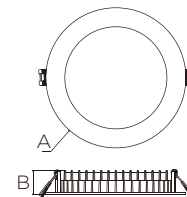

Photometric Data

NEVDL30-4 7W 90°

NEVDL30-5 12W 90°

Model	A	B	Cutout
NEVDL30-4	110	30	Ø95
NEVDL30-5	155	30	Ø135
NEVDL30-6	175	30	Ø155