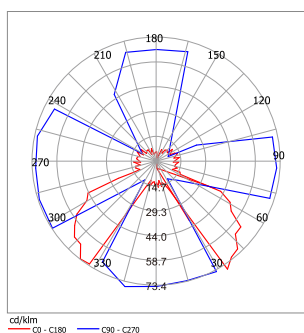

- Lawns and gardens
- Paths
- Parking areas

Color

TECHNICAL DETAILS:

Model	Watts	Color Temp	Lumens	CRI	Input
NEVBLO2-1	9W	3000K	143lm	>80	110- 240V
NEVBLO2-1	9W	6000K	155lm	>80	110- 240V
NEVBLO2-2	9W	3000K	143lm	>80	110- 240V
NEVBLO2-2	9W	6000K	155lm	>80	110- 240V

Photometric Data

NEVBLO2-1

NEVBLO2-2